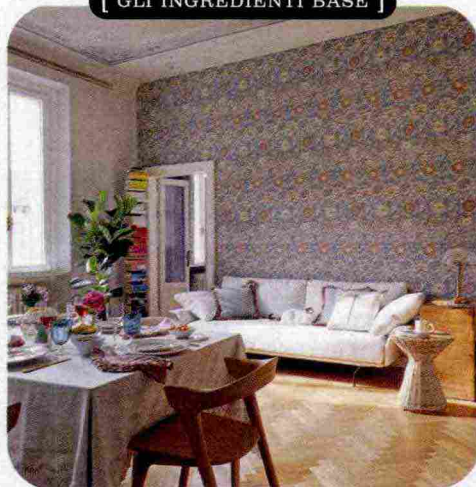

neo-rétro

[GLI INGREDIENTI BASE]