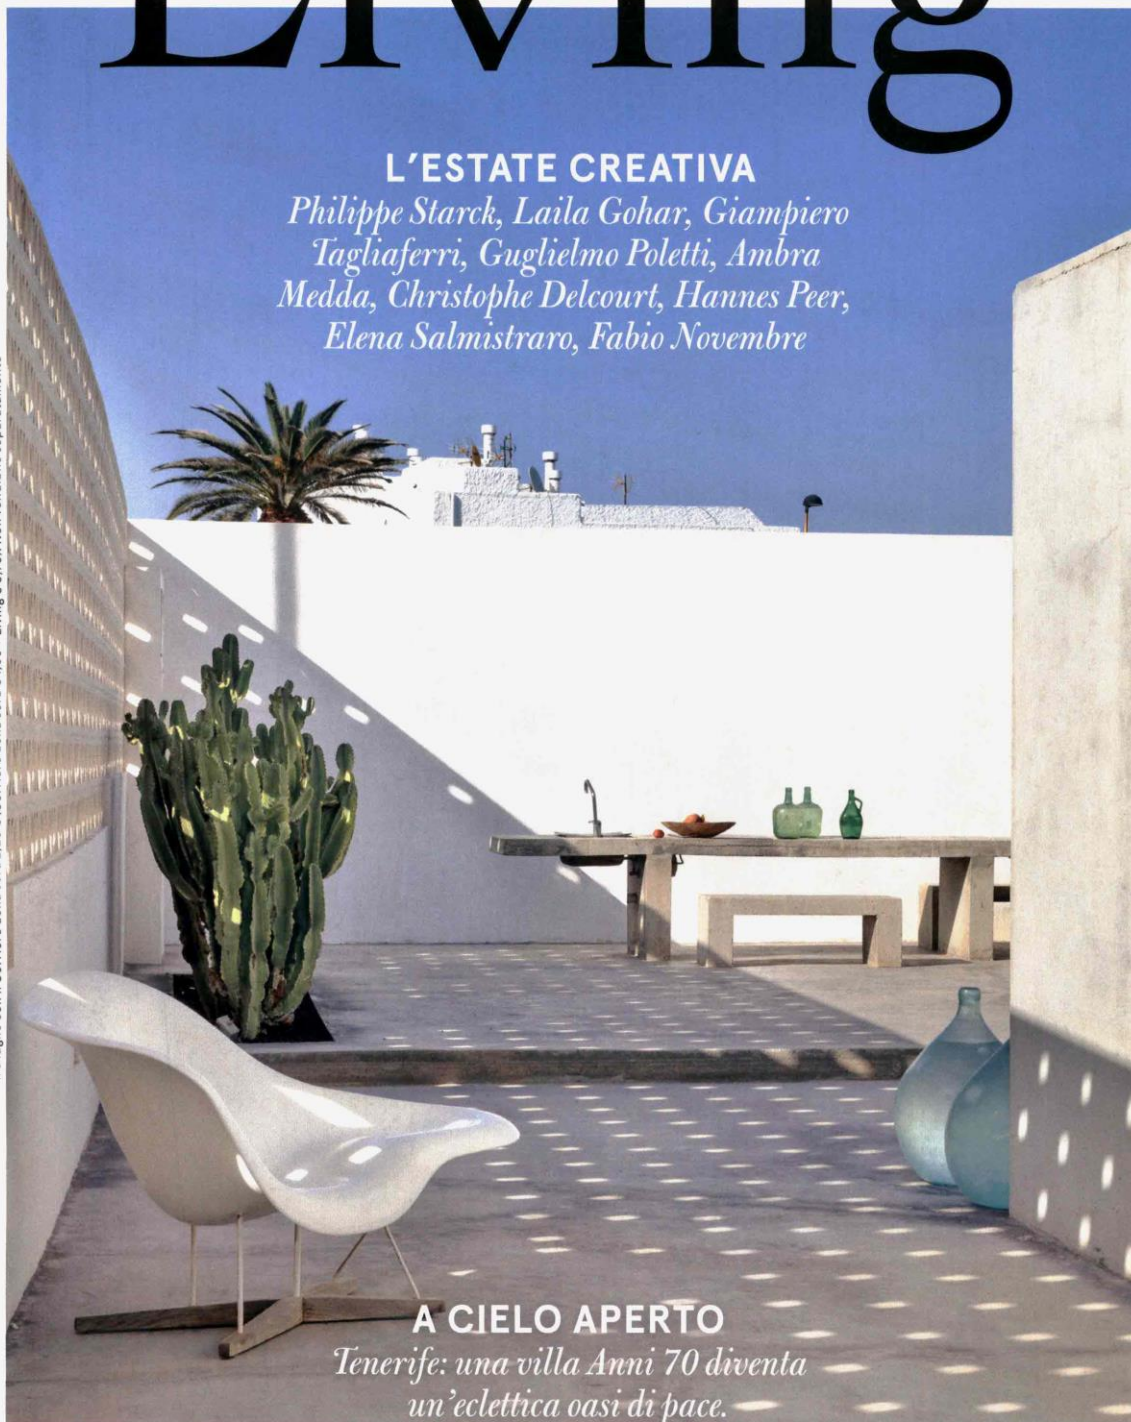

CORRIERE DELLA SERA

N. 7/8

©

2024

Living

L'ESTATE CREATIVA

*Philippe Starck, Laila Gohar, Giampiero
Tagliaferri, Guglielmo Poletti, Ambra
Medda, Christophe Delcourt, Hannes Peer,
Elena Salmistraro, Fabio Novembre*

Il 3 luglio con il Corriere della Sera 2,20 € (Corriere della Sera € 1,50 + Living € 0,70). Non vendibile separatamente

<7007

WWW.LIVING.CORRIERE.IT

A CIELO APERTO

*Tenerife: una villa Anni 70 diventa
un'eclettica oasi di pace.*

Con una terrazza arredata come un set