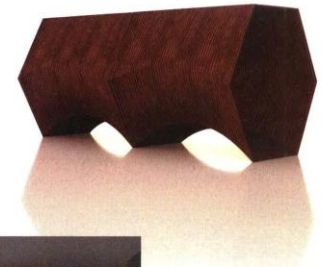

Dossier 634

Eco-design

Materiali riciclati e riciclabili, legni certificati, prodotti disassemblabili a fine vita.
La via sostenibile dell'arredo • *Recycled and recyclable materials, certified wood, products that can be disassembled at the end of their life. The sustainable approach to furnishing*

A cura di Benedetto Marzullo e Francesca Tagliabue

131